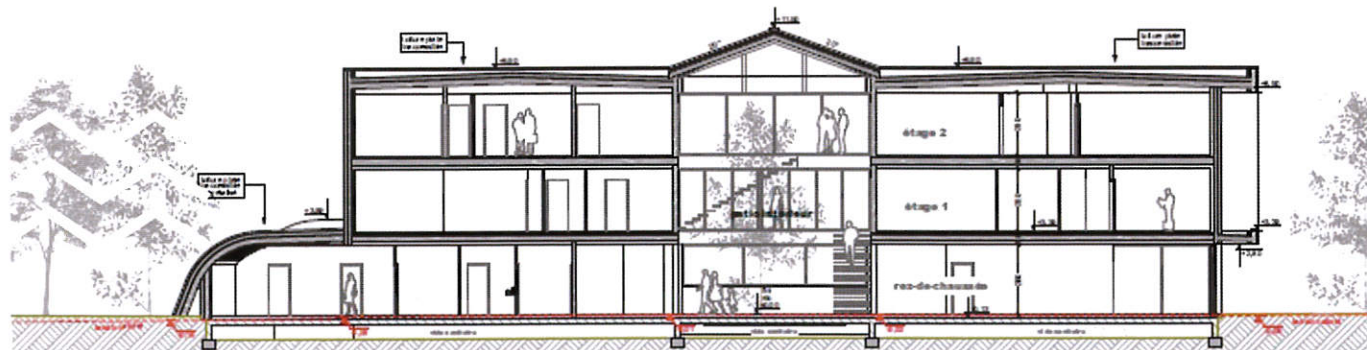

www.foretbois-grandest.com