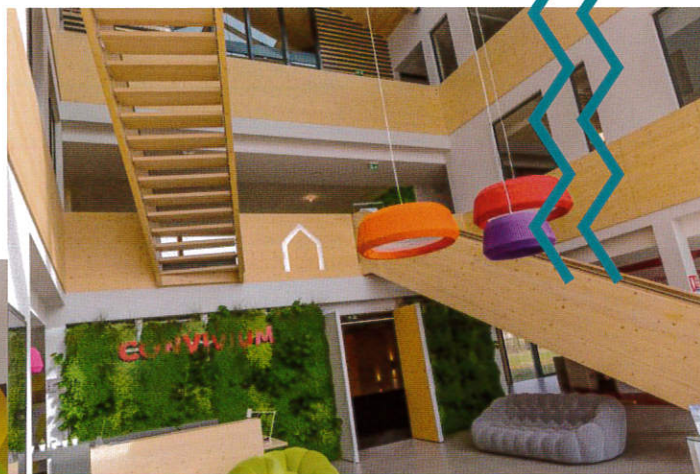

Convivium

Données générales

Année de livraison : 2017

SDP (m²) : 9 926

Coût du projet : 2 500 000€

Volume de bois (m³) : 165

DONNÉES TECHNIQUES

Structure verticale : Mur ossature bois

Structure horizontale : Plancher bois béton

Charpente : Charpente bois lamellé-collé

Essences utilisées : Épicéa

Origine : Europe

Isolation des murs : Fibre de bois/cellulose

Isolation de la toiture : Fibre de bois

Revêtement extérieur : Lame bois massif

Essences utilisées : Mélèze

Origine du bois : Europe

Présence de menuiseries intérieures : Oui

Menuiseries extérieures : Menuiserie mixte

Mur rideau bois

Essences utilisées : Épicéa

Origine du bois : Europe

Menuiserie intérieur: hêtre, parquet chêne

Origine du bois: Europe