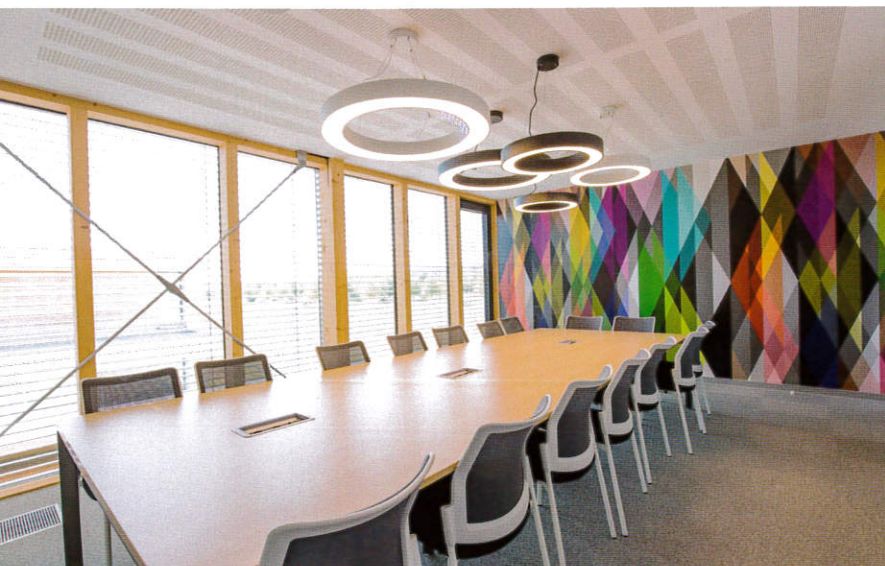

Convivium

Données générales

Année de livraison : 2017

SDP (m²) : 9 926

Coût du projet : 2 500 000€

Volume de bois (m³) : 165

DONNÉES TECHNIQUES

Structure verticale : Mur ossature bois

Structure horizontale : Plancher bois béton

Charpente : Charpente bois lamellé-collé

Essences utilisées : Épicéa

Origine : Europe

Isolation des murs : Fibre de bois/cellulose

Isolation de la toiture : Fibre de bois

Revêtement extérieur : Lame bois massif

Essences utilisées : Mélèze

Origine du bois : Europe

Présence de menuiseries intérieures : Oui

Menuiseries extérieures : Menuiserie mixte

Mur rideau bois

Essences utilisées : Épicéa

Origine du bois : Europe

Menuiserie intérieur: hêtre, parquet chêne

Origine du bois: Europe