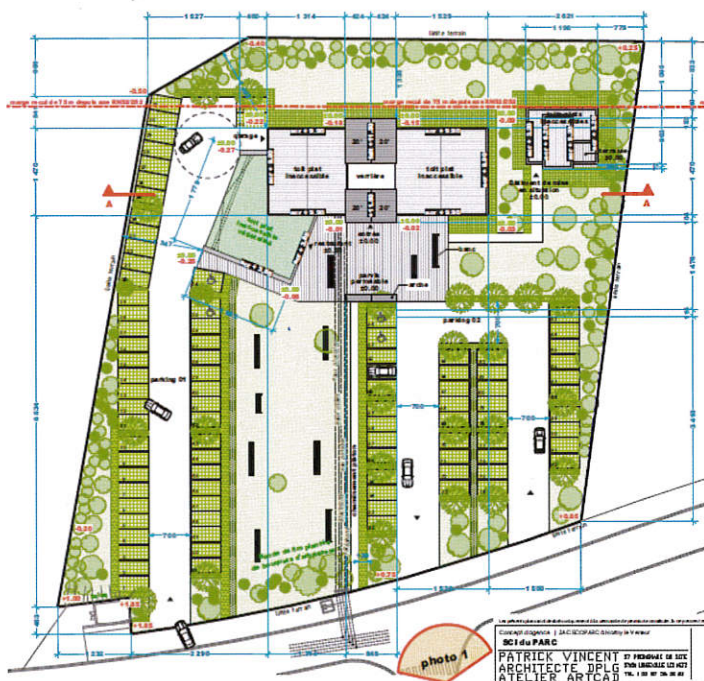

www.foretbois-grandest.com